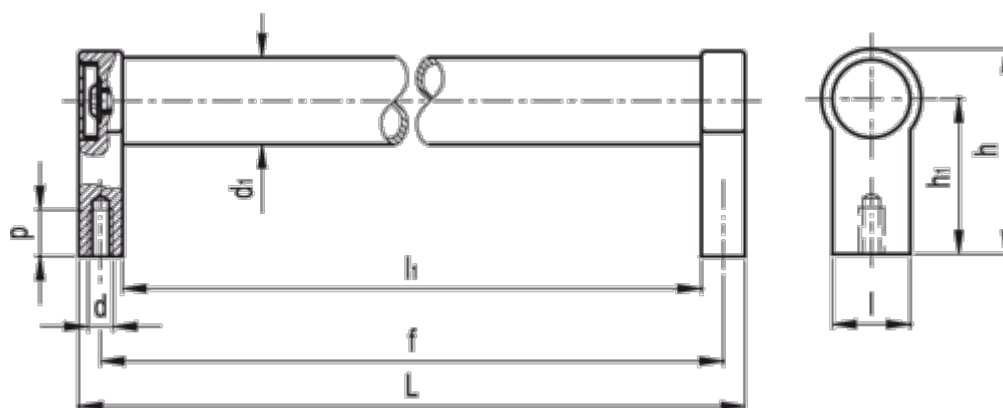

Varenummer: 20569280600
Beskrivelse: E+G Rørgreb GN333.1-28-600-A-EL
A Montering bagfra

Mål

$d = M8$

$d_1 = 28$

$f = 600$

$h = 66$

$h_1 = 50$

$L = 614$

$l_1 = 586$

$p = 14$